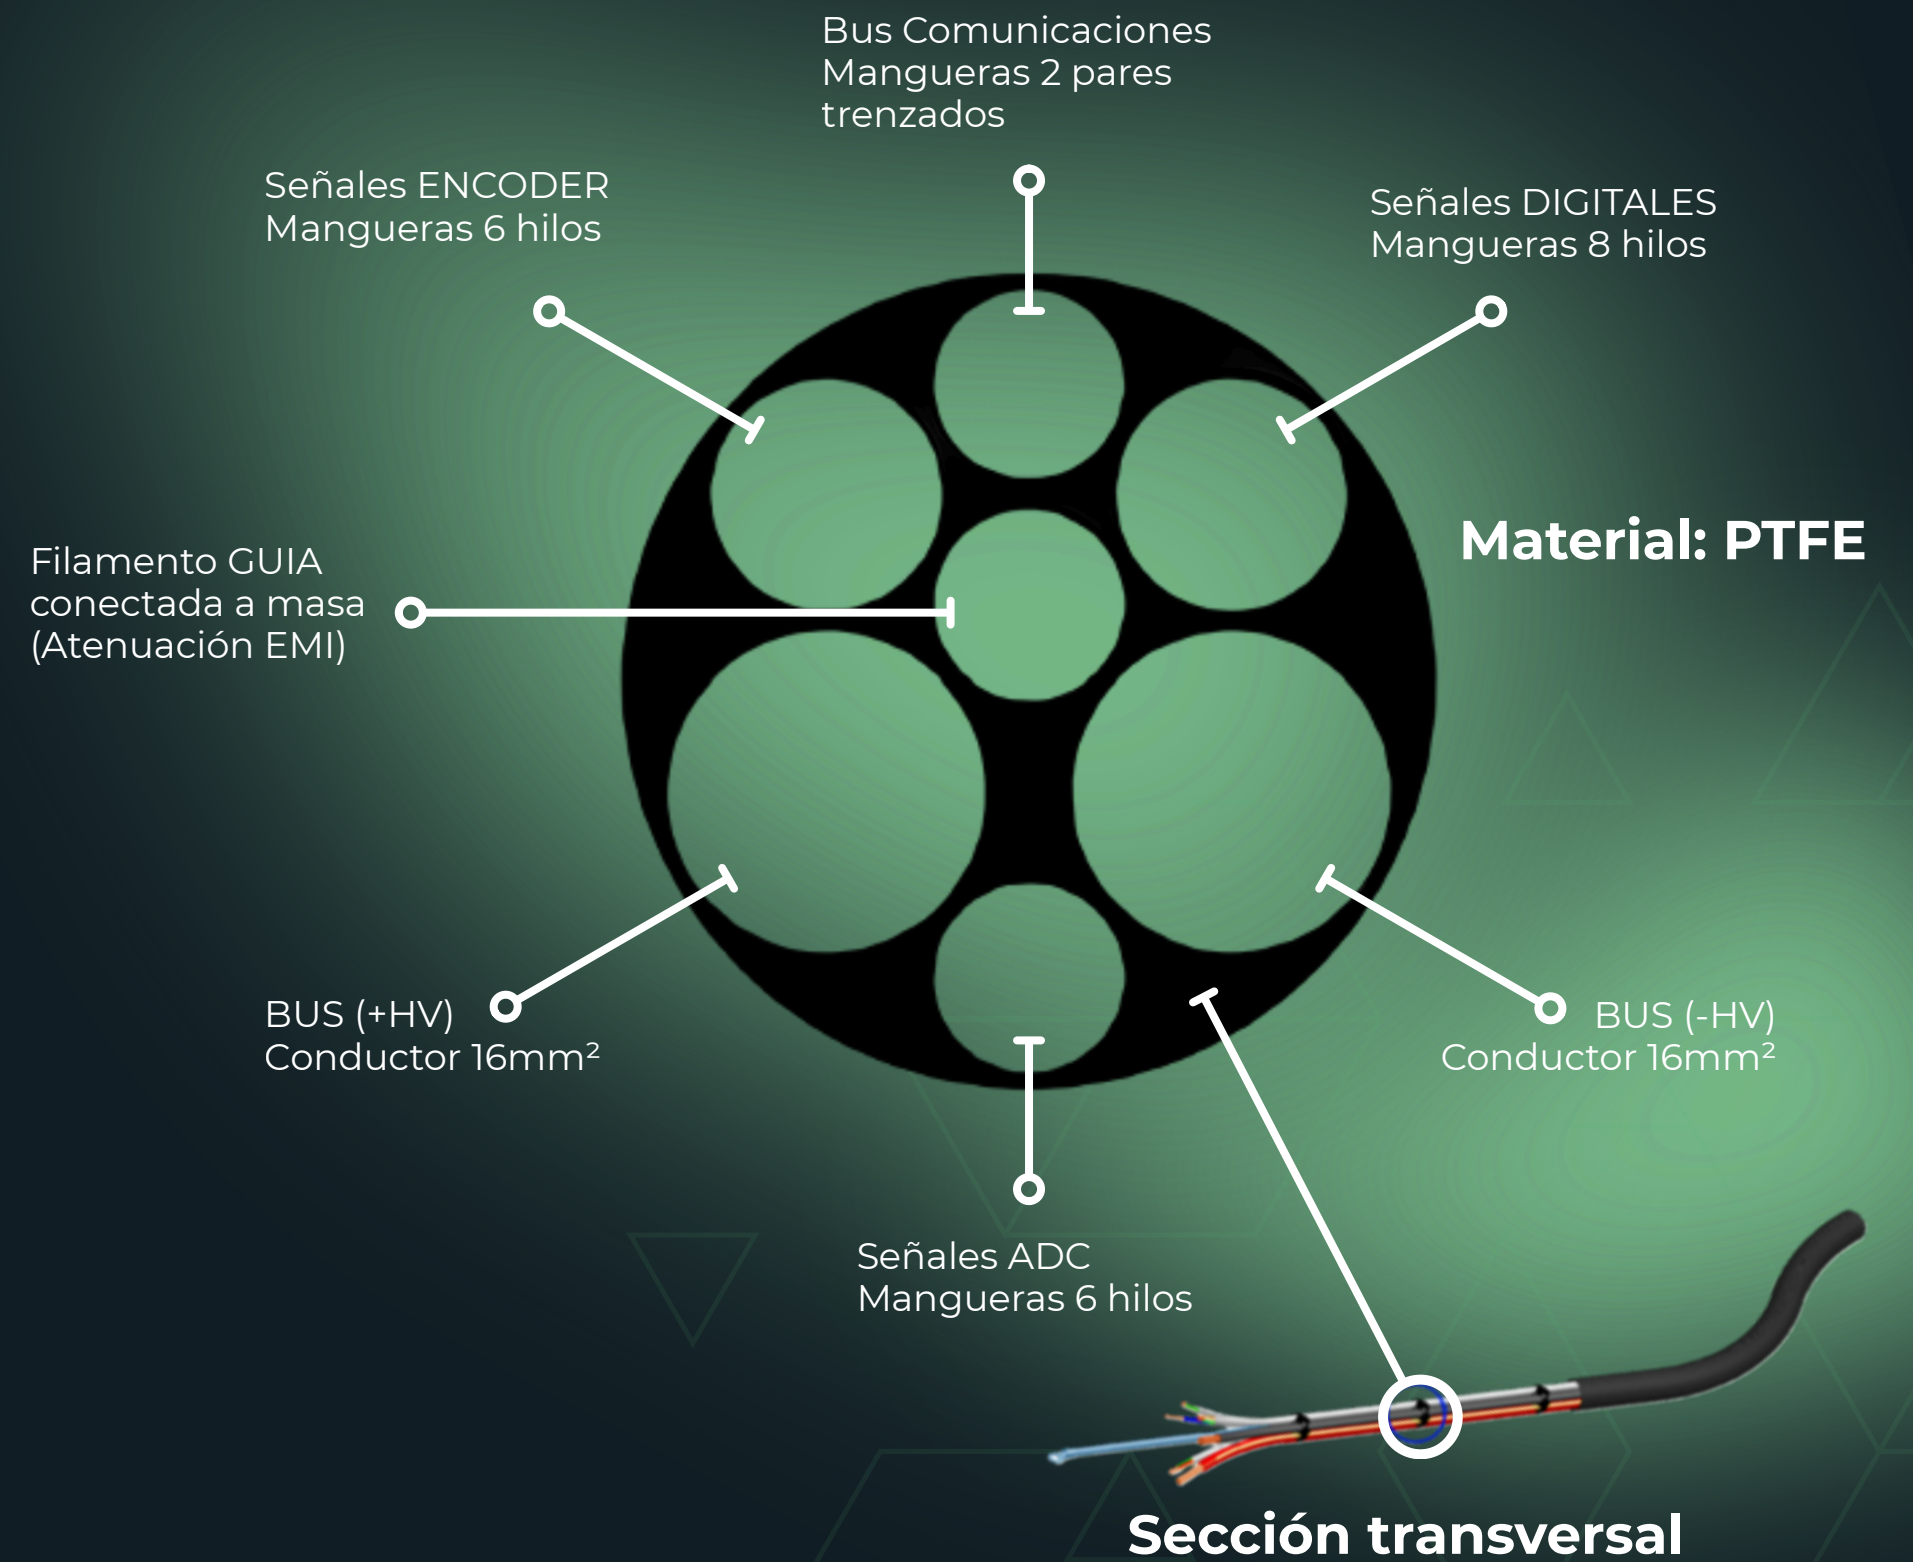

Catálogo 26 / 27

Sistema de **GNE**

Guía de **Núcleo Esférico**

Soluciones inteligentes
para la organización del
cableado

Ejemplo del Modelo Guía Tipo xM.

Geometría esférica, **optimizada** y **diseñada** a medida para aplicaciones específicas en control de motores.

Modelos Guía Tipo A

Esferas de diámetro de **15 mm** para **Tubos** de **20 mm**

TIPO	FIGURAS	DIAMETROS DEL ORIFICIO	DIAMETROS DE LOS CABLES	NÚMERO CABLES
A1		3mm	1mm ² 1,5mm ²	9 conductores
A2		4mm	1,5mm ² 2,5mm	7 conductores

Modelos Guía Tipo X

Arquitectura de esferas **Personalizadas**

TIPO	FIGURAS	DIAMETROS DEL ORIFICIO	DIAMETROS DE LOS CABLES	NÚMERO CABLES
xF	 <p data-bbox="1566 840 1809 996">Esfera de diámetro 21mm</p>	5mm	<p data-bbox="2315 816 2525 872">4mm²</p> <p data-bbox="2315 966 2525 1022">6mm²</p>	9 conductores
xM	 <p data-bbox="1566 1183 1809 1339">Esfera de diámetro 21mm</p>	<p data-bbox="1949 1159 2125 1215">8mm</p> <p data-bbox="1949 1300 2125 1356">6mm</p>	<p data-bbox="2299 1159 2542 1215">16mm²</p> <p data-bbox="2292 1309 2548 1346">MANGUERAS</p>	6 conductores
xW	 <p data-bbox="1566 1521 1809 1677">Esfera de diámetro 28mm</p>	<p data-bbox="1959 1459 2115 1515">8mm</p> <p data-bbox="1959 1534 2115 1590">5mm</p> <p data-bbox="1959 1609 2115 1665">4mm</p> <p data-bbox="1959 1684 2115 1740">3mm</p>	<p data-bbox="2282 1491 2558 1547">VARIOS</p> <p data-bbox="2292 1632 2548 1669">MANGUERAS</p>	15 conductores