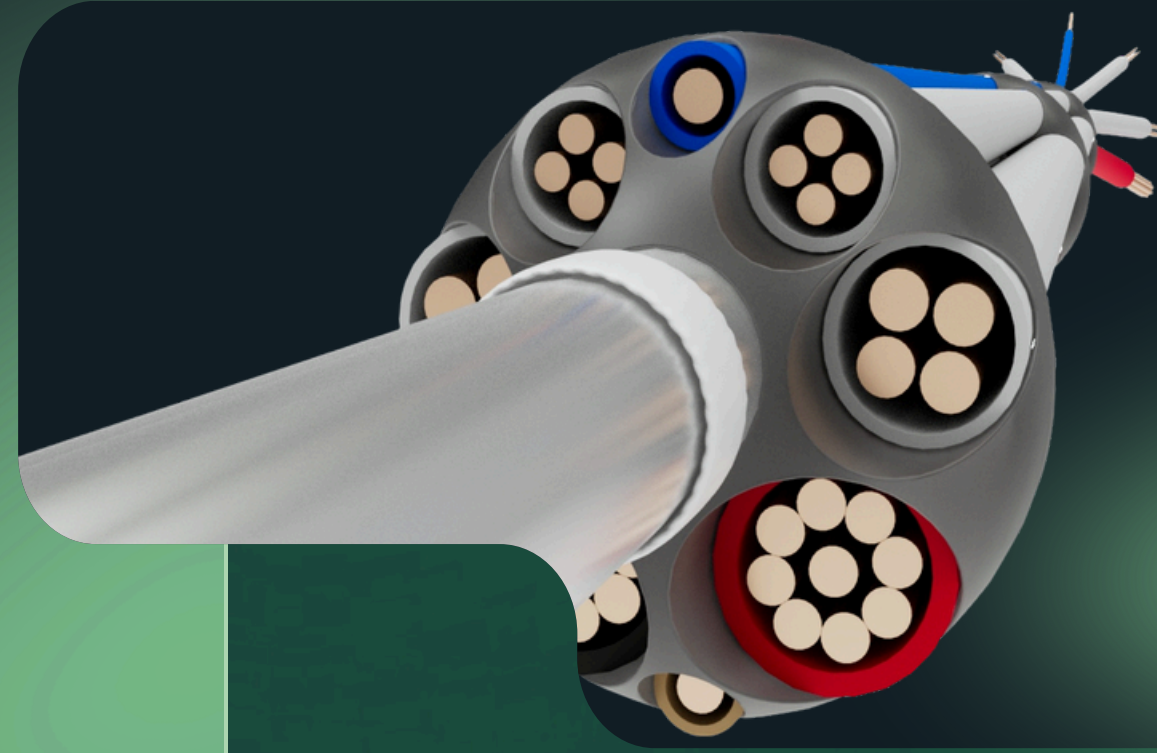

Catálogo 26 / 27

Sistema de **GNE**

Guía de **Núcleo Esférico**

Soluciones inteligentes
para la organización del
cableado

Ejemplo del Modelo Guía Tipo xM.

Geometría esférica, **optimizada** y **diseñada** a medida para aplicaciones específicas en control de motores.

Modelos Guía Tipo A

Esferas de diámetro de **15 mm** para **Tubos** de **20 mm**

TIPO	FIGURAS	DIAMETROS DEL ORIFICIO	DIAMETROS DE LOS CABLES	NÚMERO CABLES
A1		3mm	1mm ² 1,5mm ²	9 conductores
A2		4mm	1,5mm ² 2,5mm	7 conductores

Modelos Guía Tipo B

Esferas de diámetro de 28 **mm** para **Tubos** de **32 mm**

TIPO	FIGURAS	DIAMETROS DEL ORIFICIO	DIAMETROS DE LOS CABLES	NÚMERO CABLES
C1		4mm	1,5mm ² 2,5mm ²	18 conductores
C2		8mm	16mm ² MANGUERAS	7 conductores
C3		11mm 5mm	35mm ² MANGUERAS	3 + 3 conductores

Modelos Guía Tipo X

Arquitectura de esferas **Personalizadas**

TIPO	FIGURAS	DIAMETROS DEL ORIFICIO	DIAMETROS DE LOS CABLES	NÚMERO CABLES
xF	 <p data-bbox="1566 840 1809 996">Esfera de diámetro 21mm</p>	5mm	<p data-bbox="2315 816 2525 872">4mm²</p> <p data-bbox="2315 966 2525 1022">6mm²</p>	9 conductores
xM	 <p data-bbox="1566 1183 1809 1339">Esfera de diámetro 21mm</p>	<p data-bbox="1949 1159 2125 1215">8mm</p> <p data-bbox="1949 1300 2125 1356">6mm</p>	<p data-bbox="2299 1159 2542 1215">16mm²</p> <p data-bbox="2292 1309 2548 1346">MANGUERAS</p>	6 conductores
xW	 <p data-bbox="1566 1521 1809 1677">Esfera de diámetro 28mm</p>	<p data-bbox="1959 1459 2115 1515">8mm</p> <p data-bbox="1959 1534 2115 1590">5mm</p> <p data-bbox="1959 1609 2115 1665">4mm</p> <p data-bbox="1959 1684 2115 1740">3mm</p>	<p data-bbox="2282 1491 2558 1547">VARIOS</p> <p data-bbox="2292 1632 2548 1669">MANGUERAS</p>	15 conductores